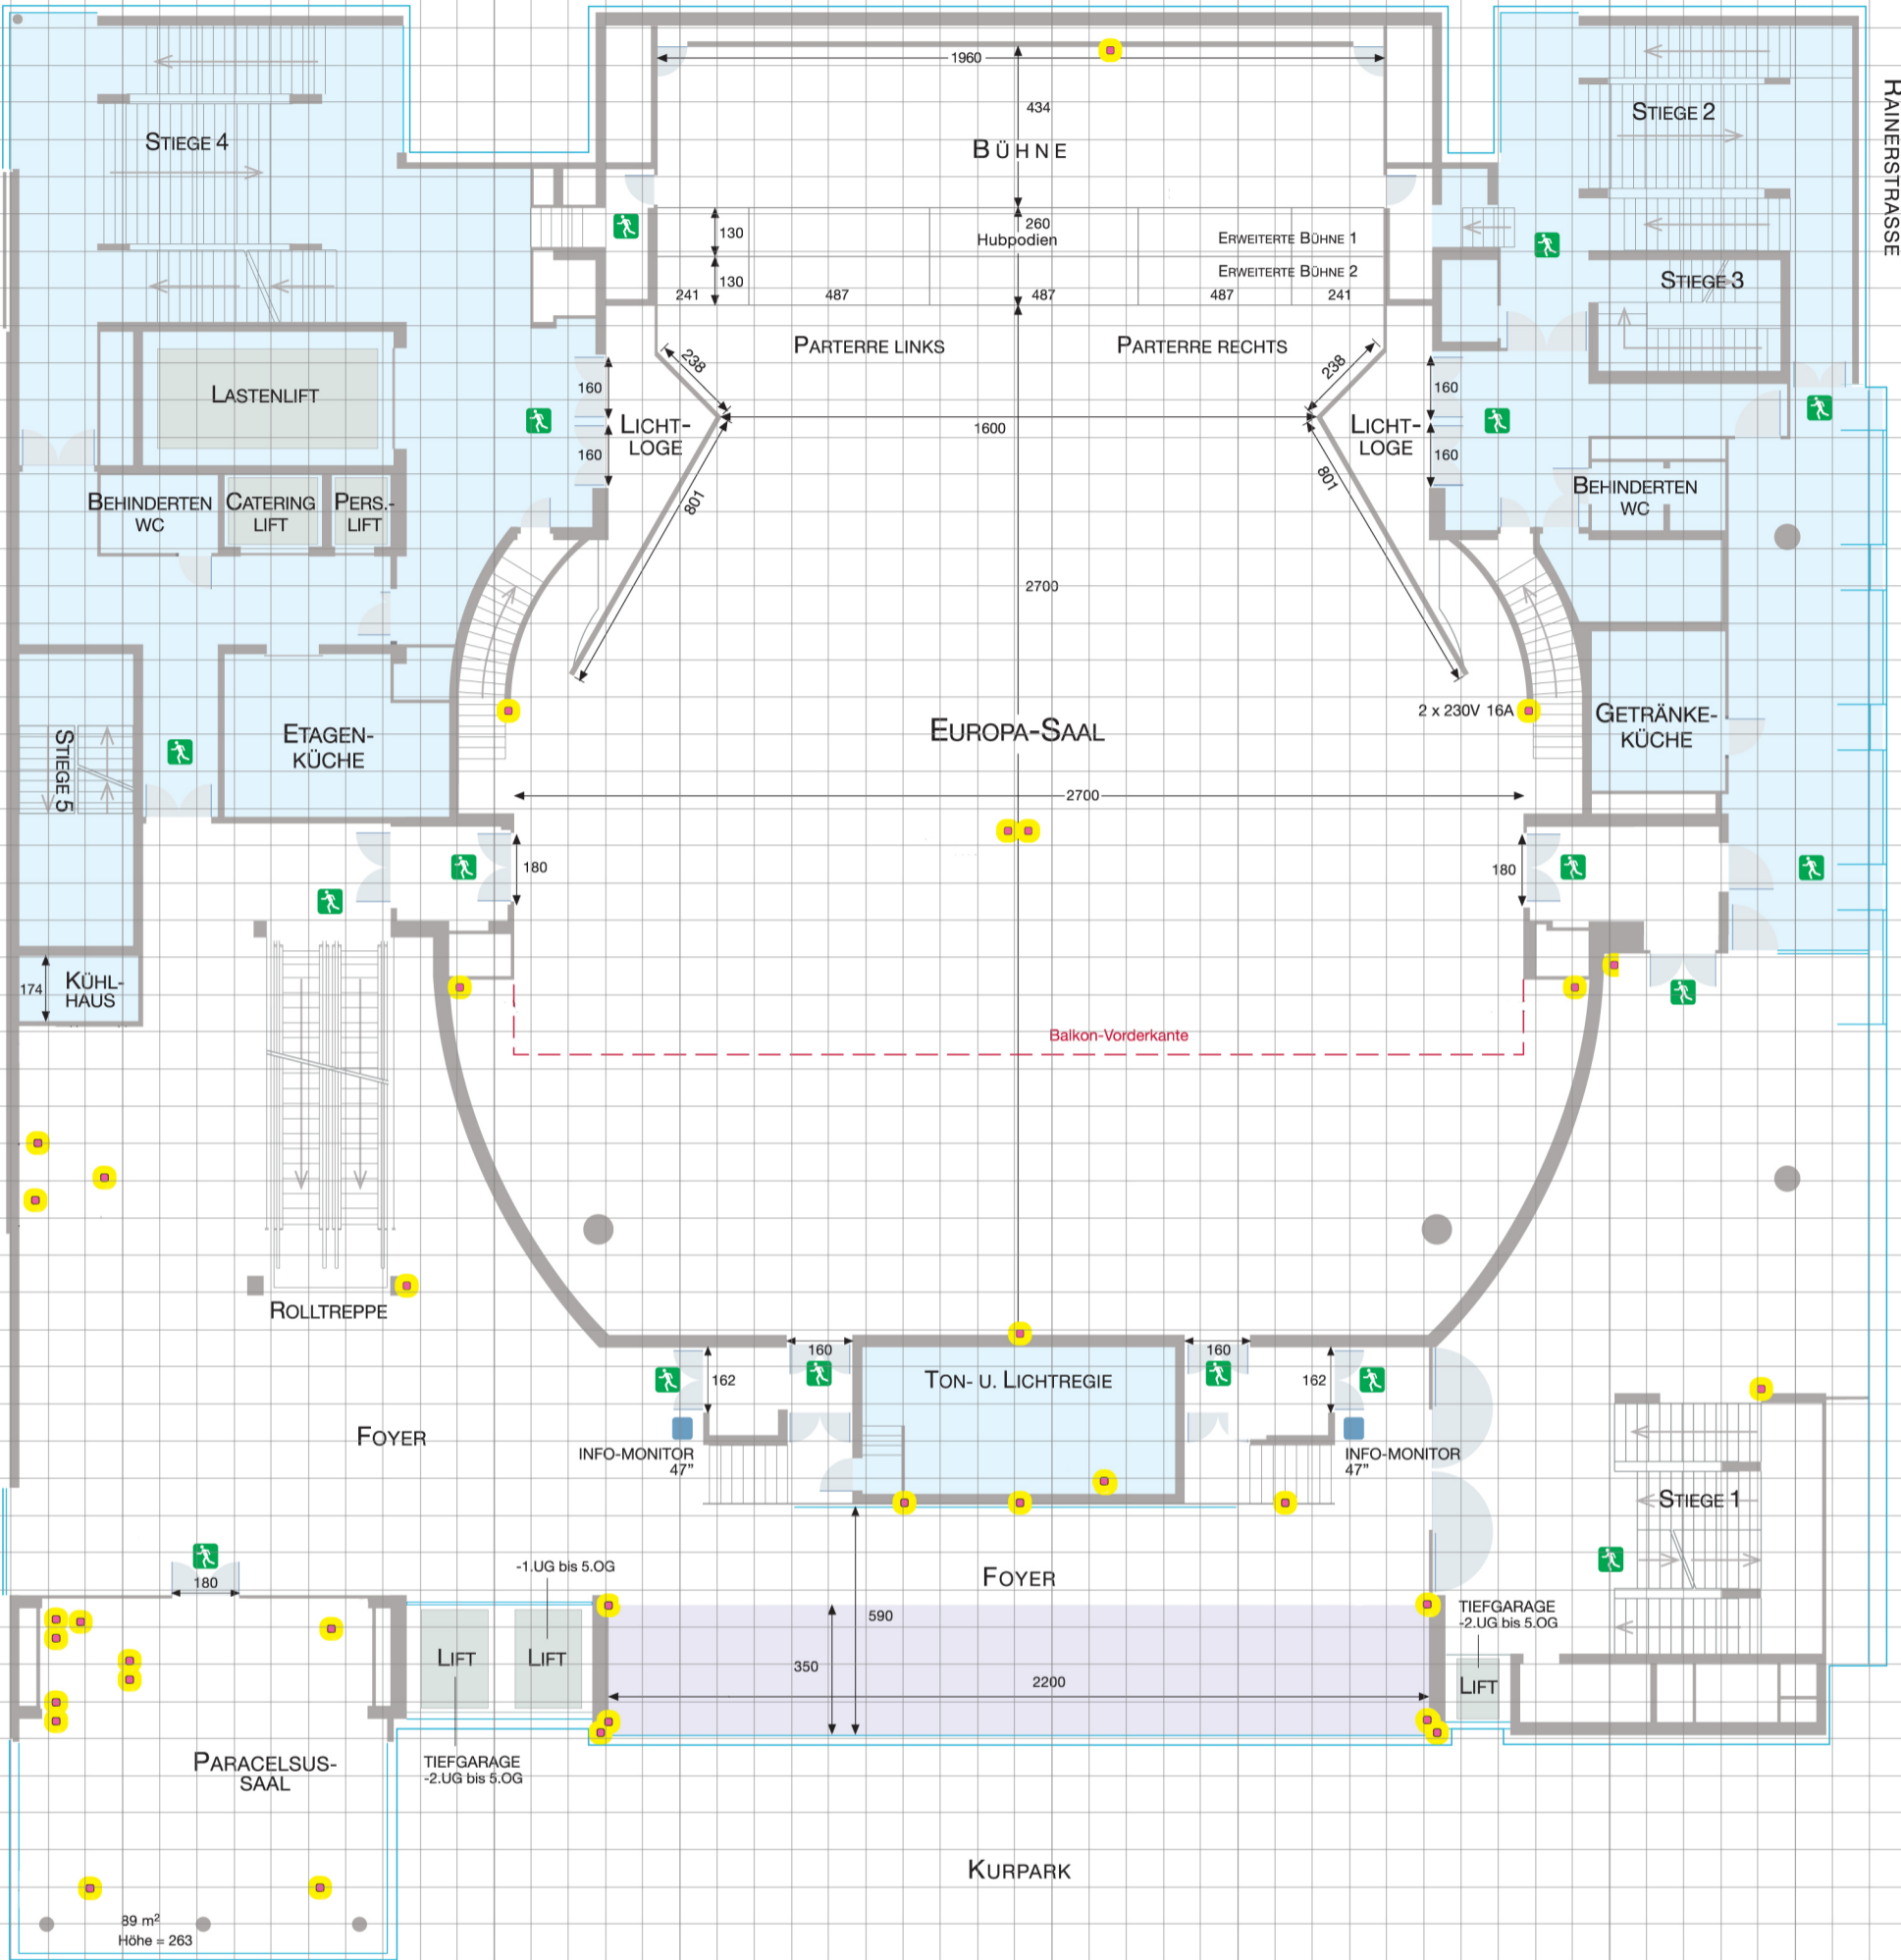

AUERSPERGSTRASSE

RAINERSTRASSE

- 60 Längenangaben in Zentimeter
- ⬮ Bodendüse
- Wände beweglich
- Wände fix
- ⬮ nicht öffentlicher Bereich

0 50 100 200 300 400 500 cm

Stand: 08/2017