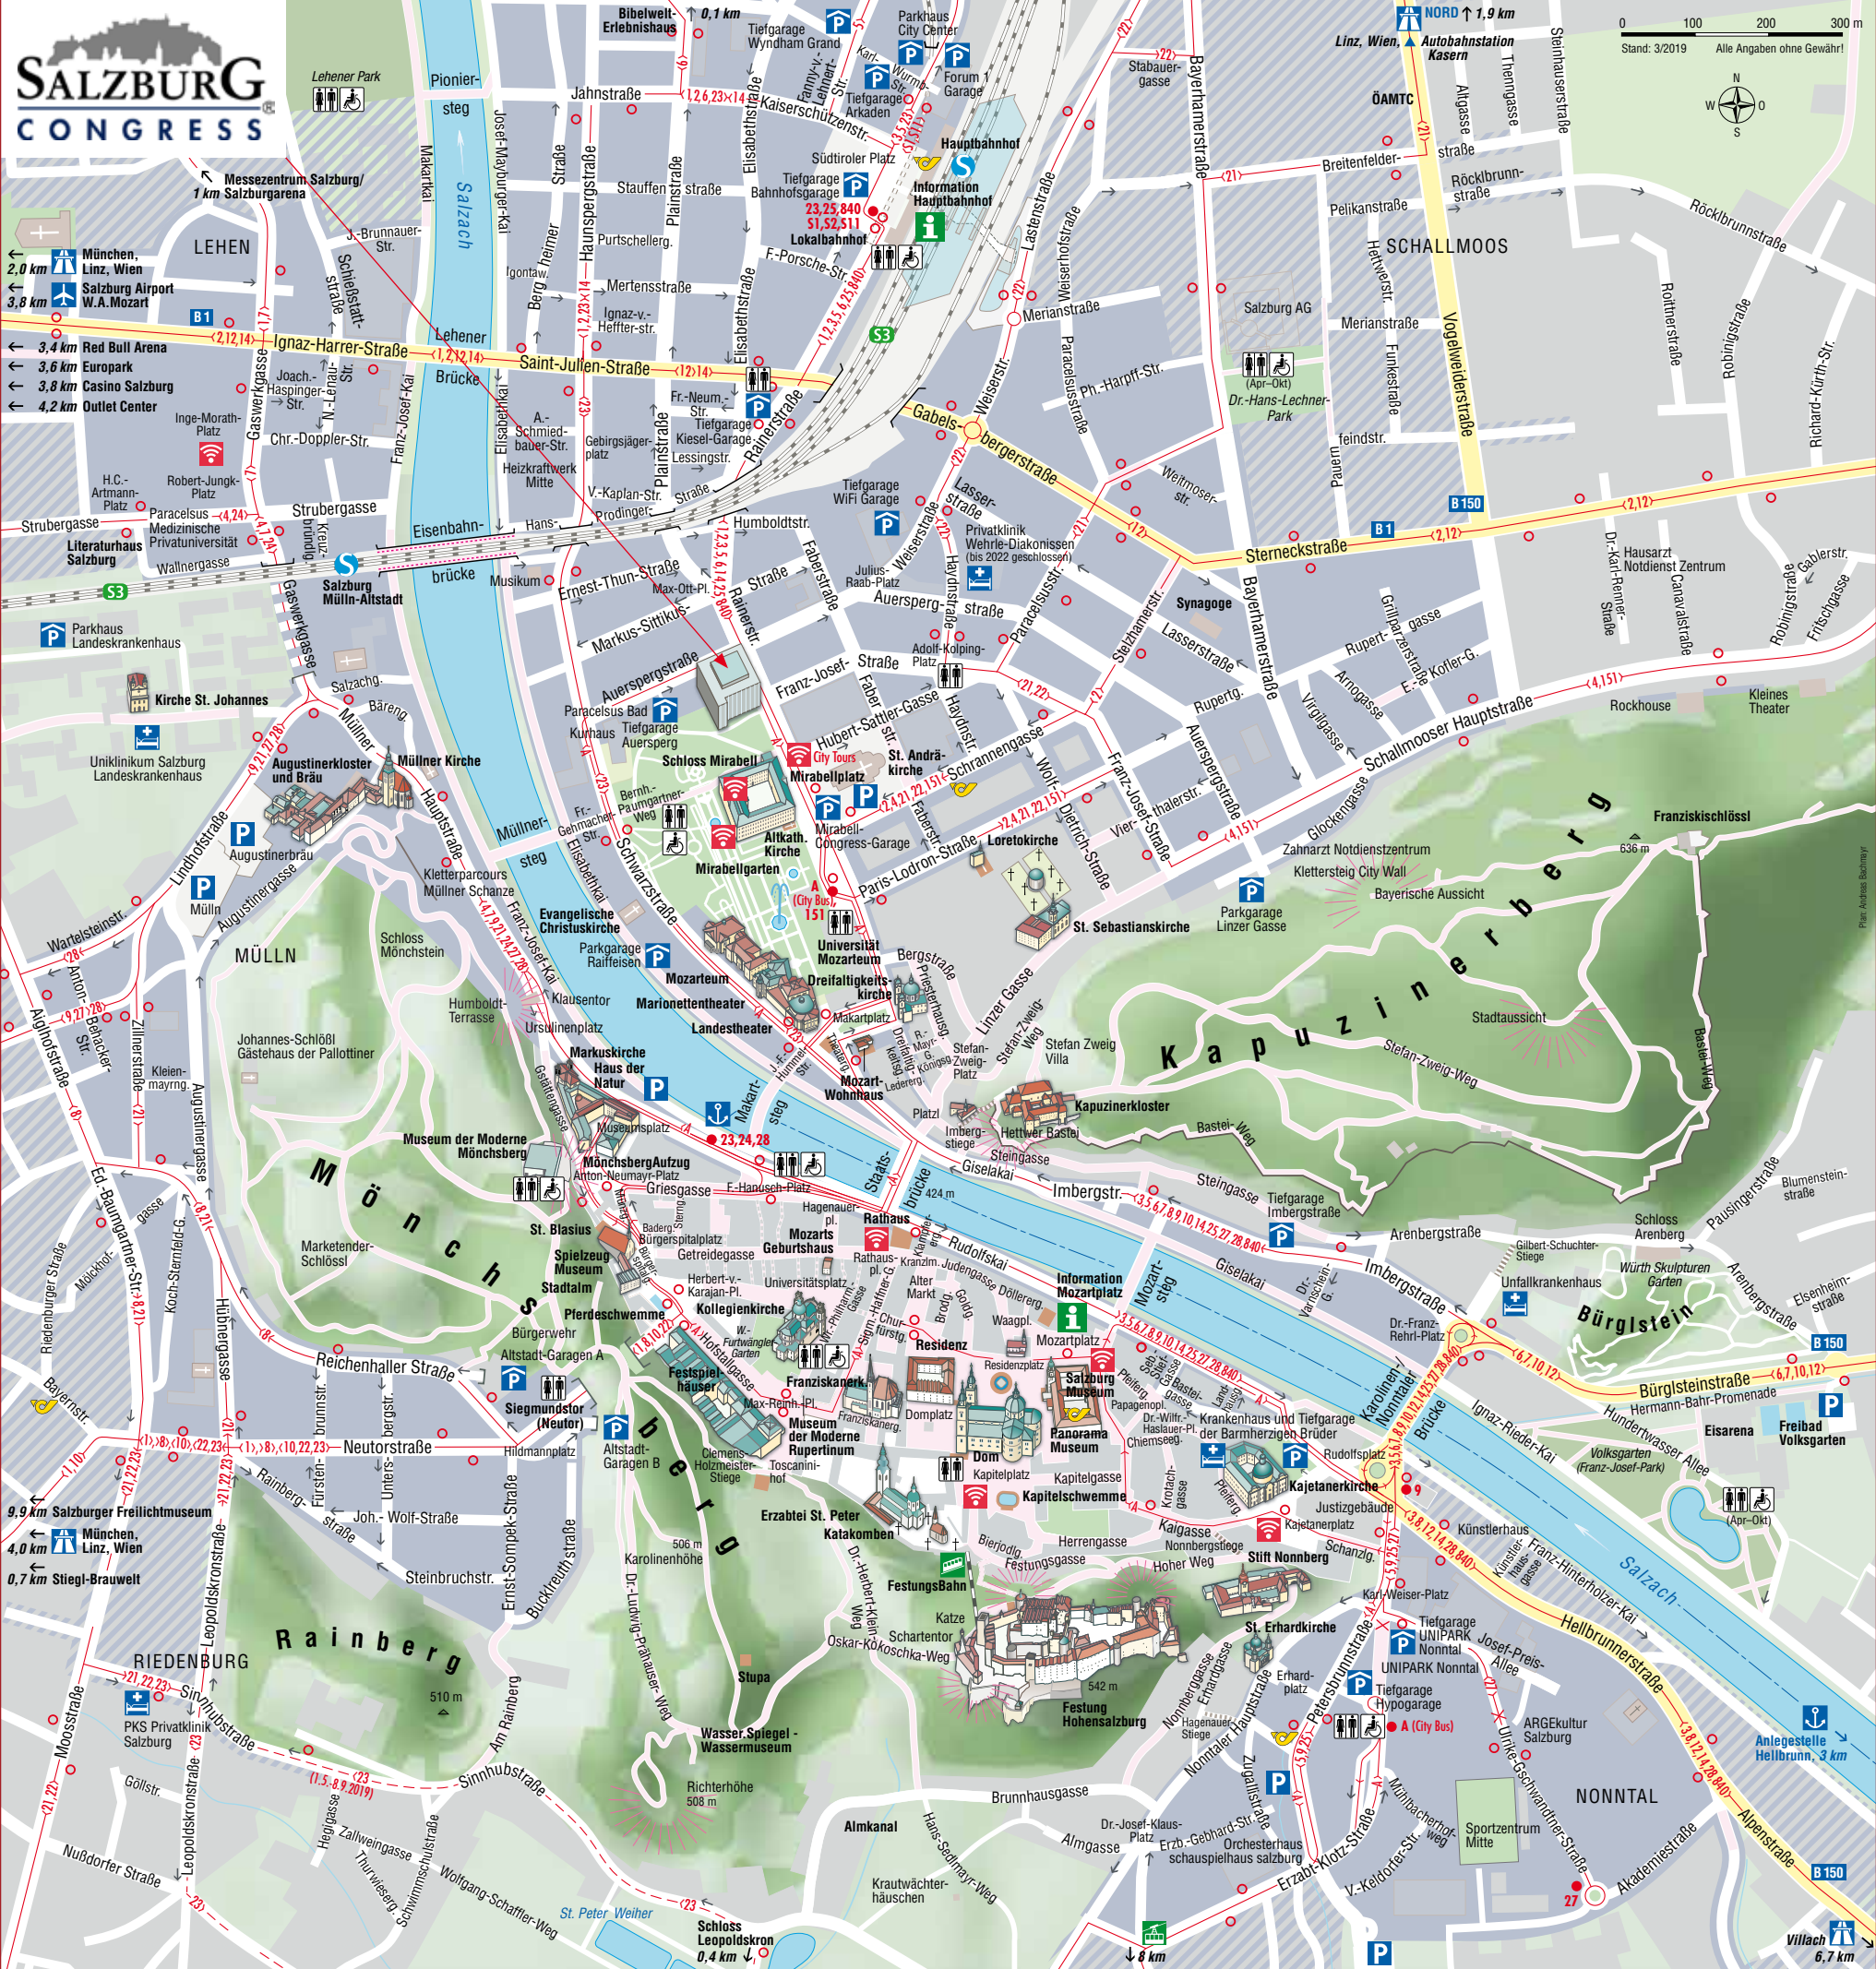

# SALZBURG CONGRESS

Wals-Siezenheim 6 km, Großgmain 11 km

- 2,0 km München, Linz, Wien
- 3,8 km Salzburg Airport W.A. Mozart
- 3,4 km Red Bull Arena
- 3,6 km Europark
- 3,8 km Casino Salzburg
- 4,2 km Outlet Center

- 9,9 km Salzburger Freilichtmuseum
- 4,0 km München, Linz, Wien
- 0,7 km Stiegl-Brauerei

Zoo Salzburg 4,5 km, Schloss Hellbrunn 3,5 km

Villach 6,7 km