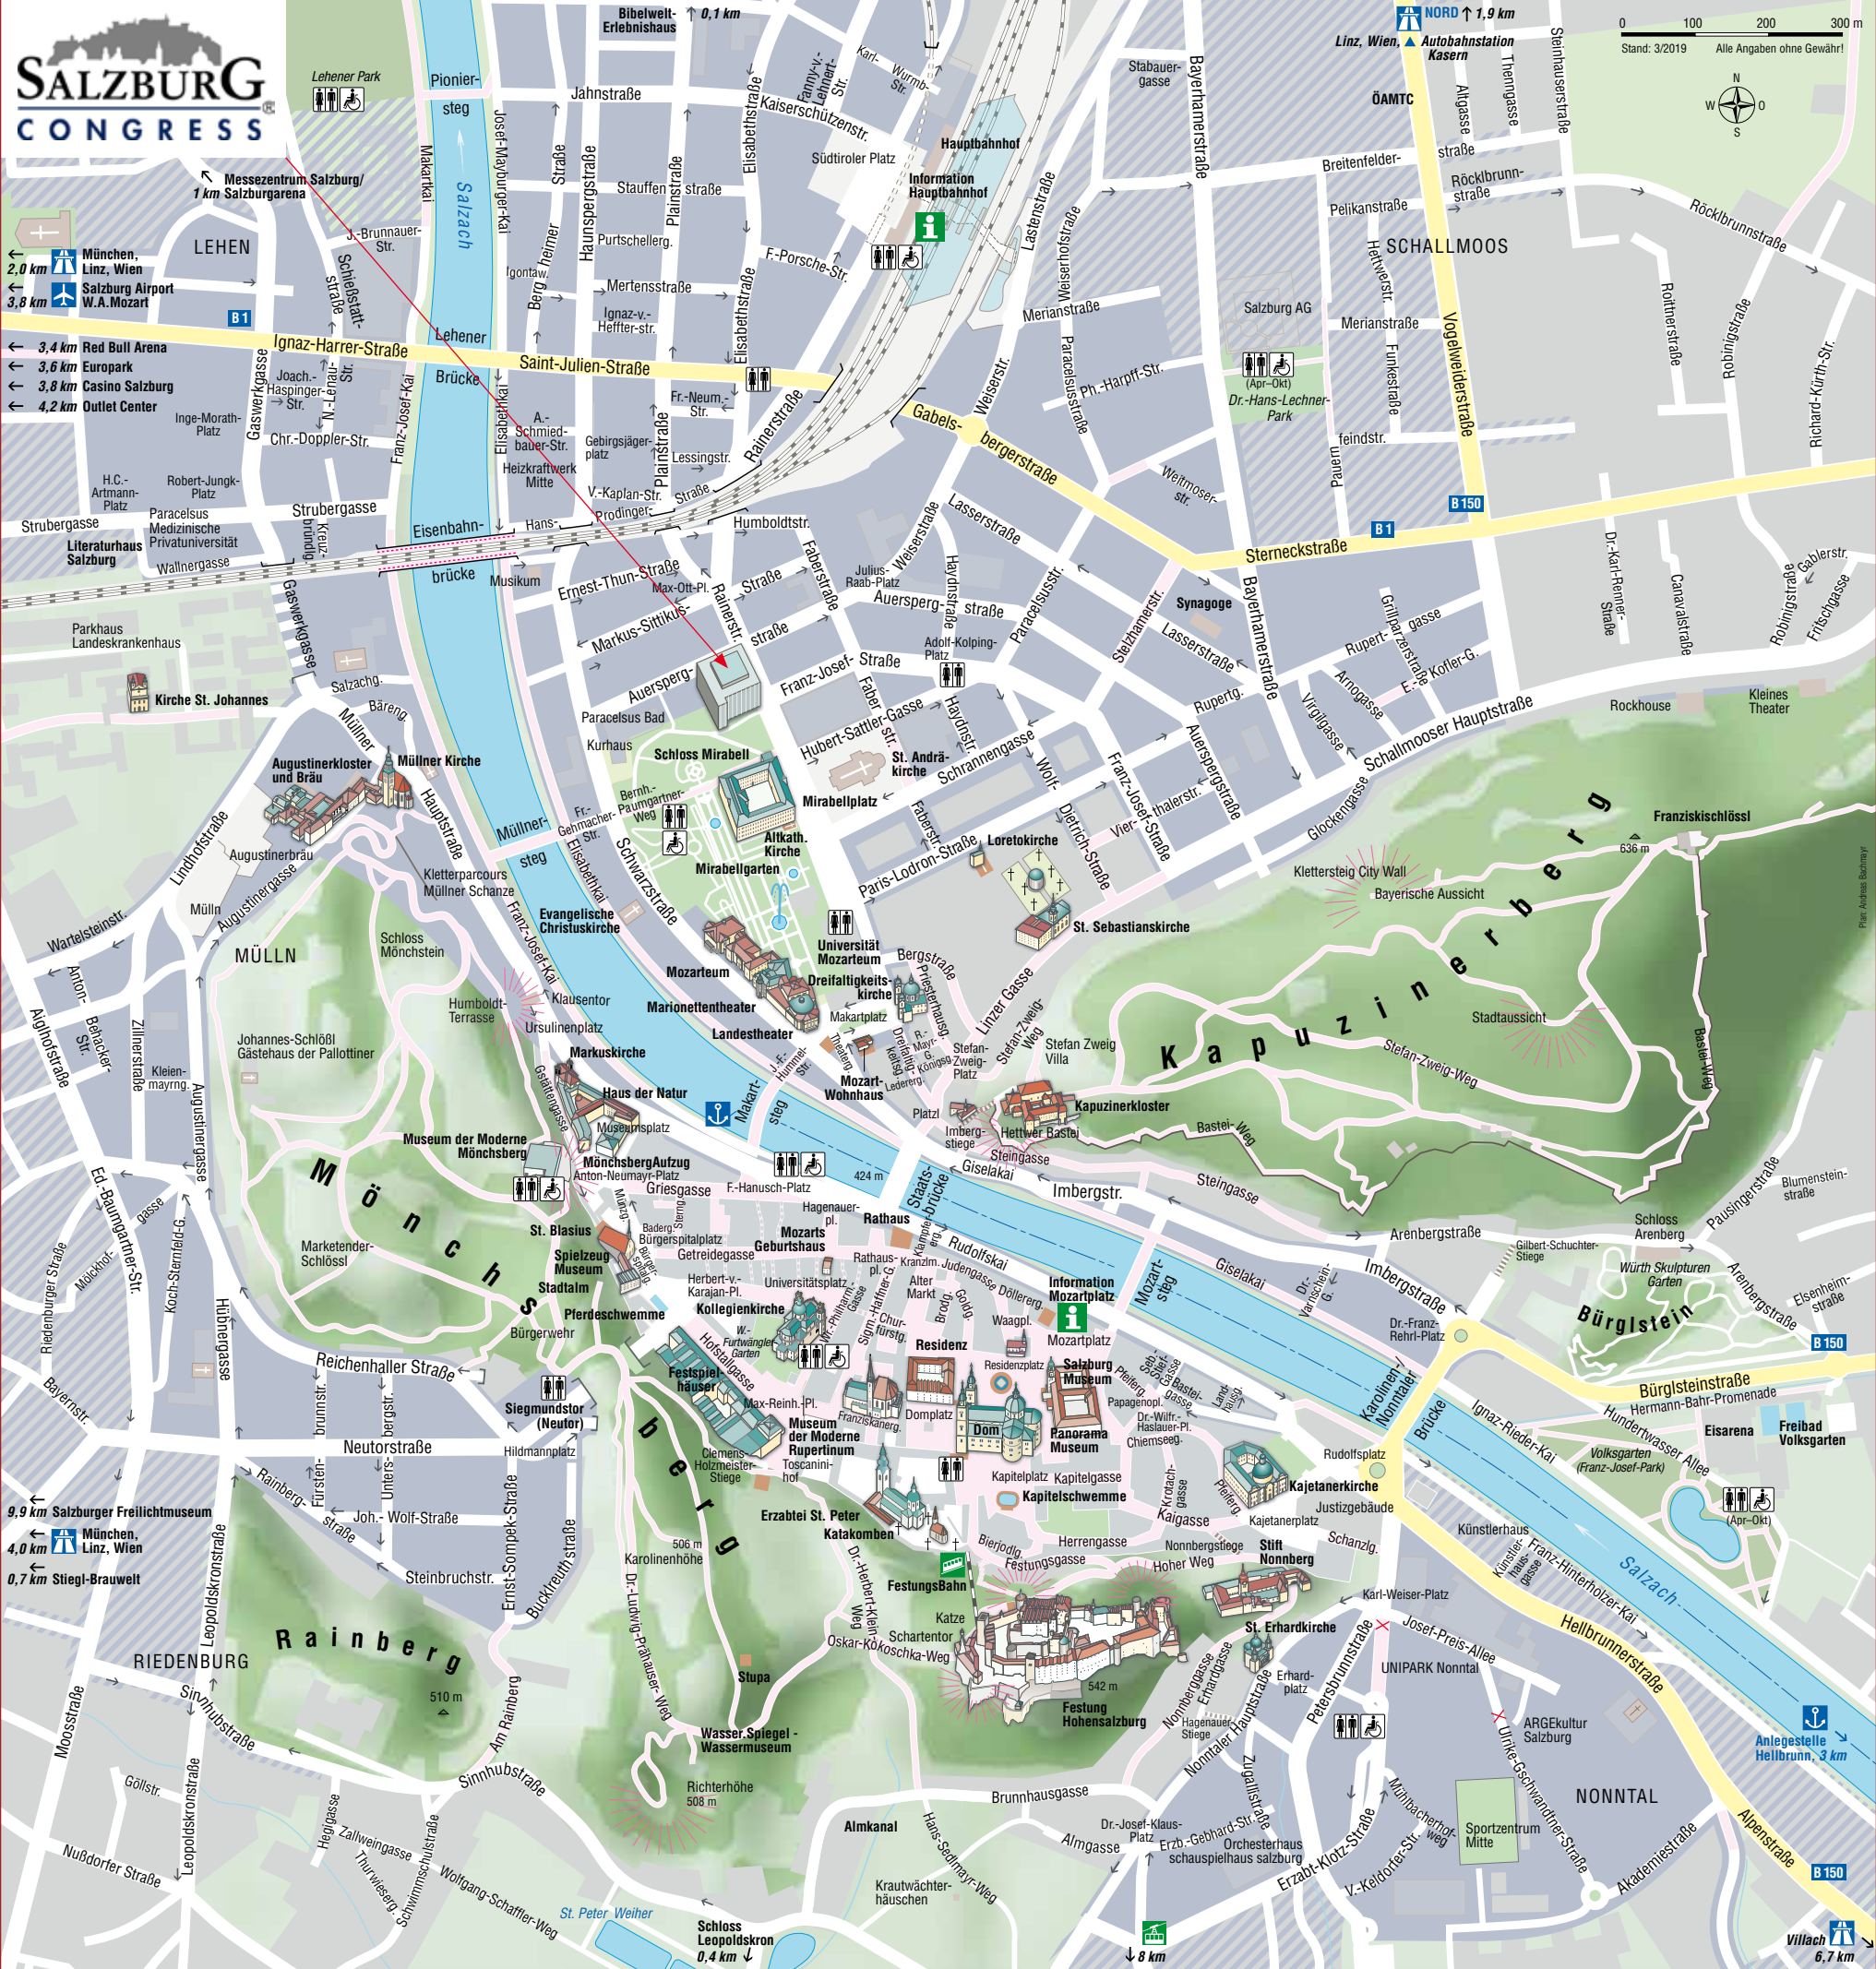

# SALZBURG CONGRESS

- ← 2,0 km München, Linz, Wien
- ← 3,8 km Salzburg Airport W.A. Mozart
- ← 3,4 km Red Bull Arena
- ← 3,6 km Europark
- ← 3,8 km Casino Salzburg
- ← 4,2 km Outlet Center

- ← 9,9 km Salzburger Freilichtmuseum
- ← 4,0 km München, Linz, Wien
- ← 0,7 km Stiegl-Brauerei